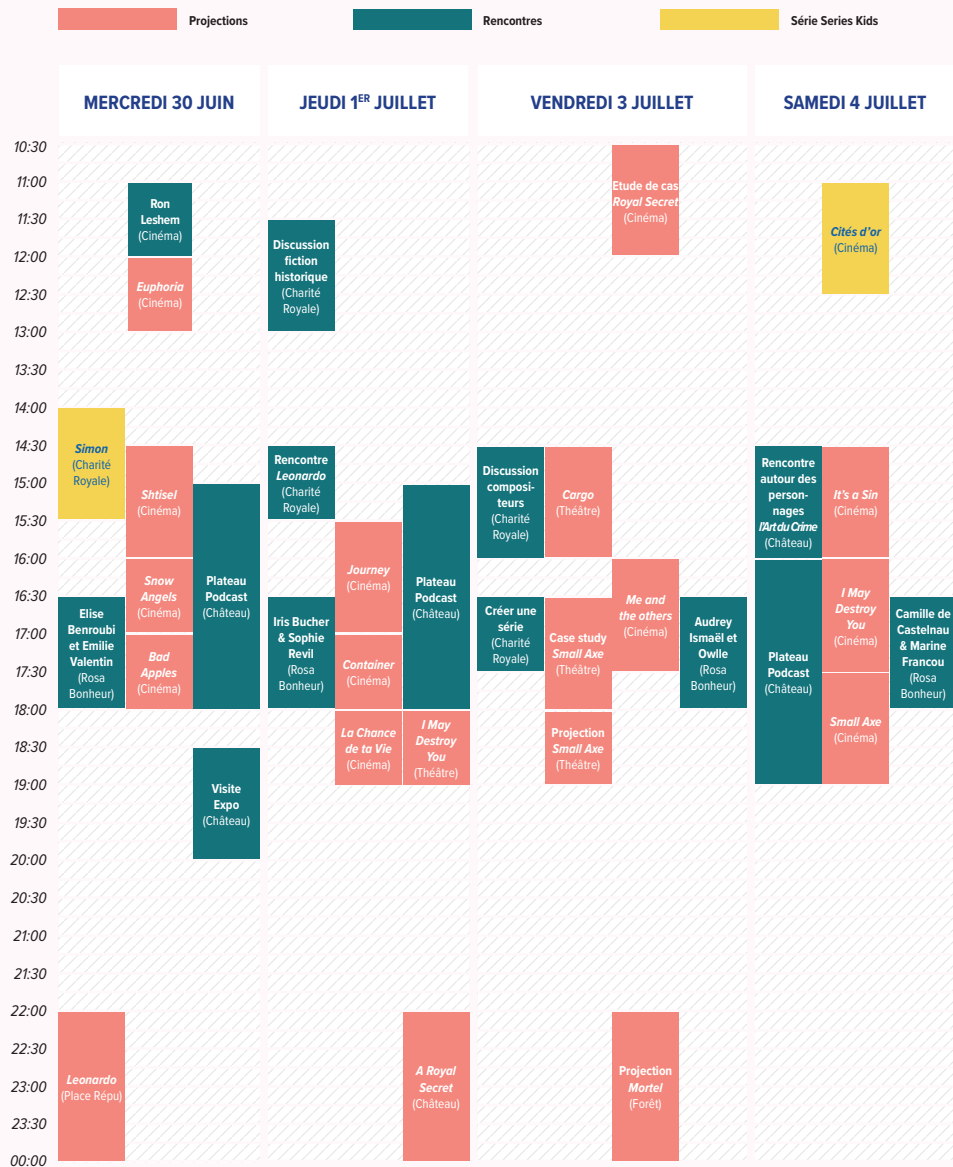

GRILLE DE PROGRAMMATION

LÉGENDE

Ce programme est susceptible d'être modifié. Rendez-vous sur serieseries.fr